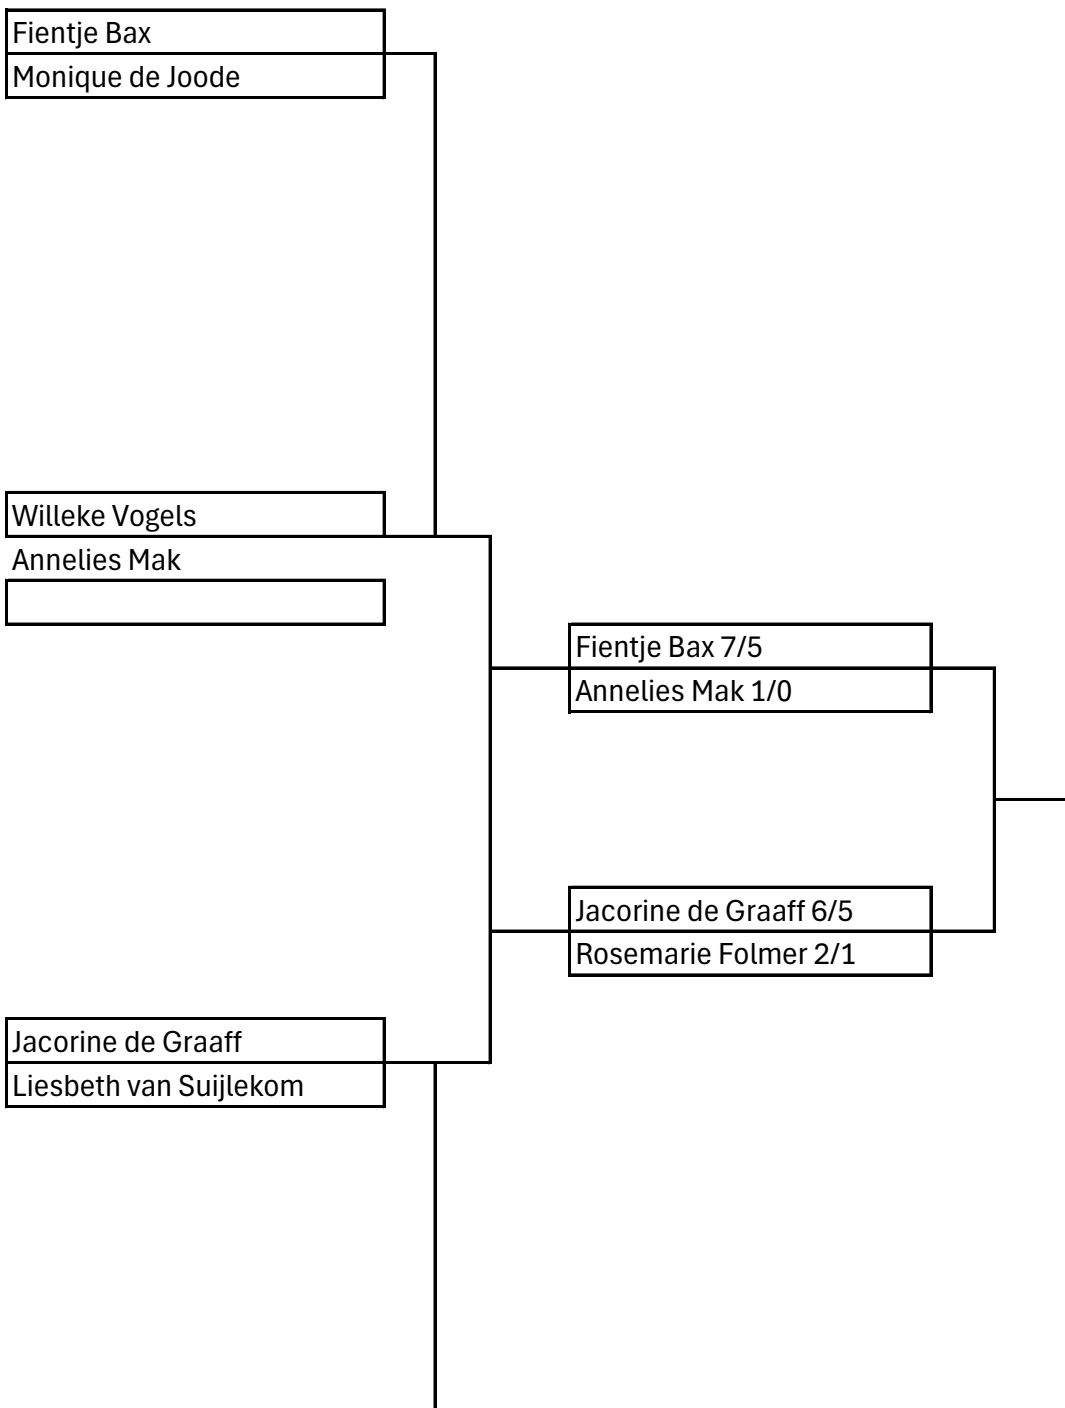

Clubkampioenschap Matchplay 2024 Dames

kwartfinale

halve finale

Simone den Hartog

Rosemarie Folmer

finale

Fientje Bax 6/5